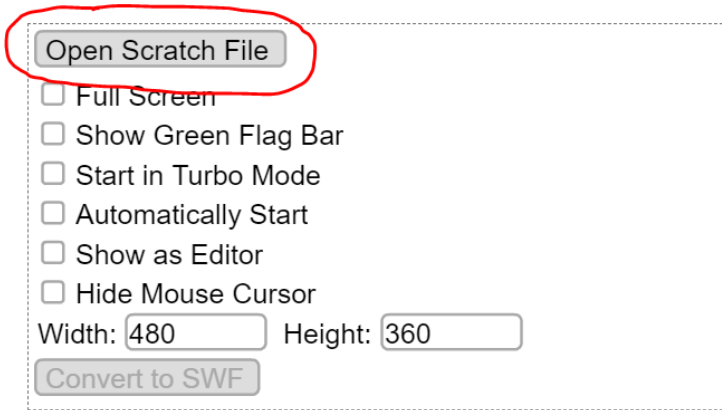

- Spiest pogu "Open Scratch file".

- atvēršanas logā norādīt Scratch failu, kuru lejupielādējām un spiežam pogu "Open" (Atvērt).