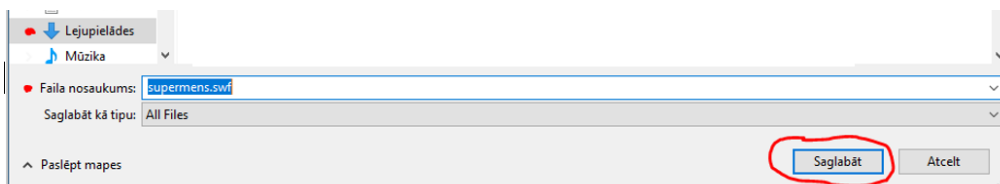

Jaunais fails "supermens.swf" būs atrodams mapē kurā tik saglabāts. To palaist varēs kā jebkuru failu, bet datorā jābūt programmai (flash player), kurā var atvērt swf failus.

- Ja fails neatveras, tad šādu programmu var dabūt internetā: swftools.sourceforge.net
  Tālāk izmantot saites "swf to exe", pēc tam "download".
  Lejupielādētajā failā ir mapē "Lib". Tajā ir fails "SA.exe"
  Tā ir programma, kuru nevajag speciāli instalēt, kura derēs konvertēto failu palaišanai.

Citas līdzīgas programmas adrese: swffileplayer.com, bet to vajadzēs instalēt.