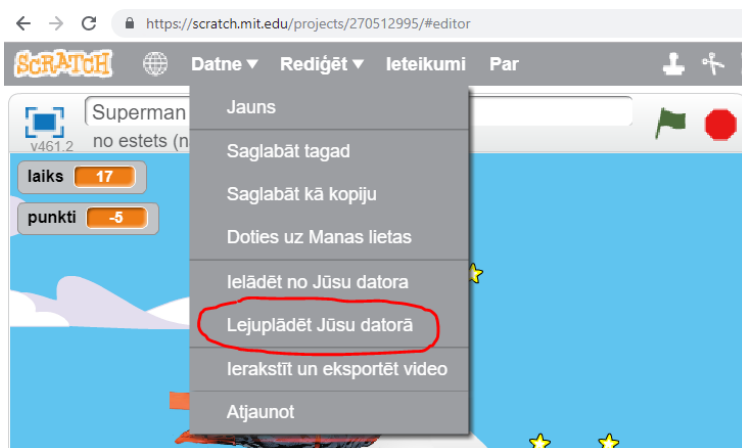

## Scratch \*.sb2 faila konvertēšana par \*.swf failu.

Scratch projekta pārveidošana var noderēt, ja vēlamies to izmantot bez Scratch programmēšanas vides – t.i. kā atsevišķu spēli vai programmu.

### 1. Lejupielādēt Scratch projektu (failu).

- scratch projektam jābūt atvērtam.

- Izpildīt komandu Datne → Lejupielādēt Jūsu datorā

Norādīt faila nosaukumu un lejupielādes vietu (parasti tā ir mape "Downloads" (Lejupielādes), bet var būt arī cita, galvenais, lai pēc tam to varētu atrast).

Nospiežot pogu "Save" (Saglabāt)

Scratch fails atradīsies mapē "Downloads" (Lejupielādes) vai citā – kurā bija norādīts.