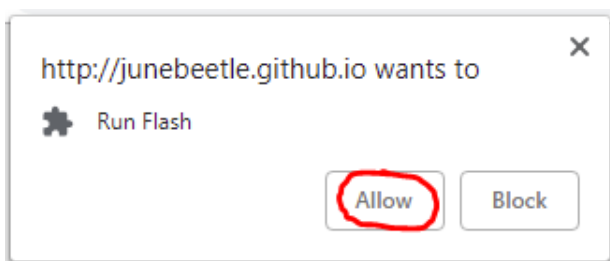

(Apstiprināt)