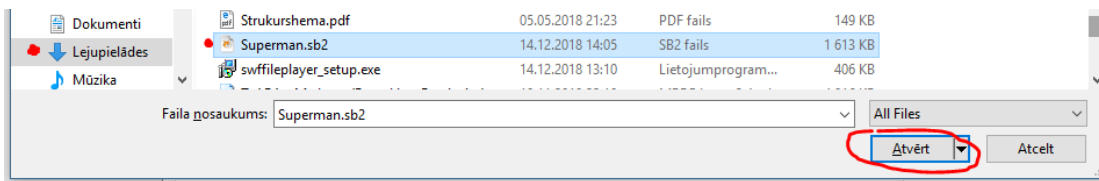

## 2. Konvertēšana

- Interneta pārlūkprogrammā (šeit aprakstītas darbības "Google Chrome") atvērt adresi:

**junebeetle.github.io**

- Nospieš pogu "Scratch to SWF Converter"

- Nospieš pogu "Online Converter".

- (Ja parādās paziņojums, ka ... jums nav iespējams palaist konvertētāju, jo nav Flash Player..., spiest tekstā esošo saiti.)

(Apstiprināt)

- Spiest pogu "Open Scratch file".

- atvēršanas logā norādīt Scratch failu, kuru lejupielādējām un spiežam pogu "Open" (Atvērt).

- Atzīmē, kas vajadzīgs failā, ko iegūsim un nospiežam pogu "Convert to SWF".

- Saglabāšanas logā norādīt vietu, kur saglabāt failu (var būt arī tā pati mapē "Downloads"), ierakstīt nosaukumu – obligāti norādot faila paplašinājumu. Tas nozīmē, ka aiz faila nosaukuma jāliek punkts un jāieraksta trīs burti: swf