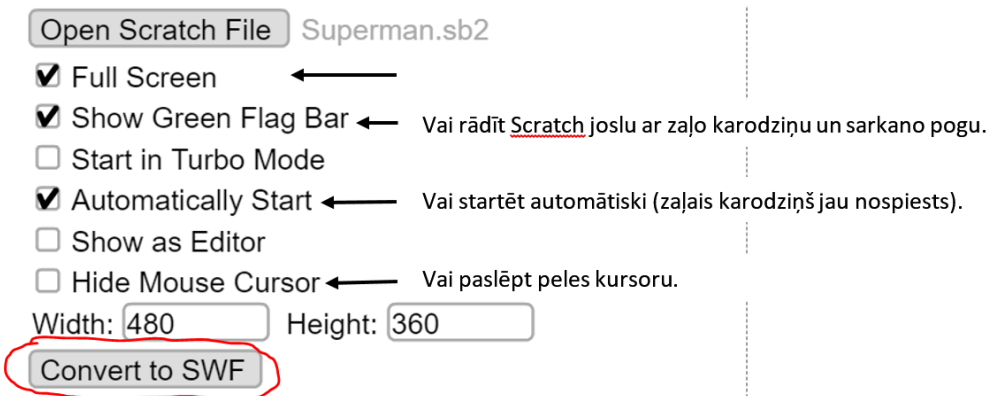

- Saglabāšanas logā norādīt vietu, kur saglabāt failu (var būt arī tā pati mapē "Downloads"), ierakstīt nosaukumu – obligāti norādot faila paplašinājumu. Tas nozīmē, ka aiz faila nosaukuma jāliek punkts un jāieraksta trīs burti: swf

Piemēram kā šajā paraugā: supermens.swf