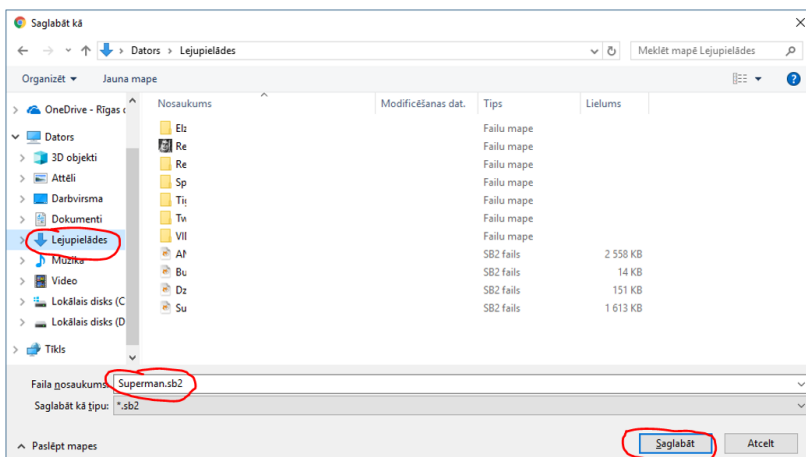

## Scratch \*.sb2 faila konvertēšana par \*.swf failu.

Scratch projekta pārveidošana var noderēt, ja vēlamies to izmantot bez Scratch programmēšanas vides – t.i. kā atsevišķu spēli vai programmu.

### 1. Lejupielādēt Scratch projektu (failu).

- scratch projektam jābūt atvērtam.

- Izpildīt komandu Datne → Lejupielādēt Jūsu datorā

Norādīt faila nosaukumu un lejupielādes vietu (parasti tā ir mape "Downloads" (Lejupielādes), bet var būt arī cita, galvenais, lai pēc tam to varētu atrast).

Nospiežot pogu "Save" (Saglabāt)

Scratch fails atradīsies mapē "Downloads" (Lejupielādes) vai citā – kurā bija norādīts.